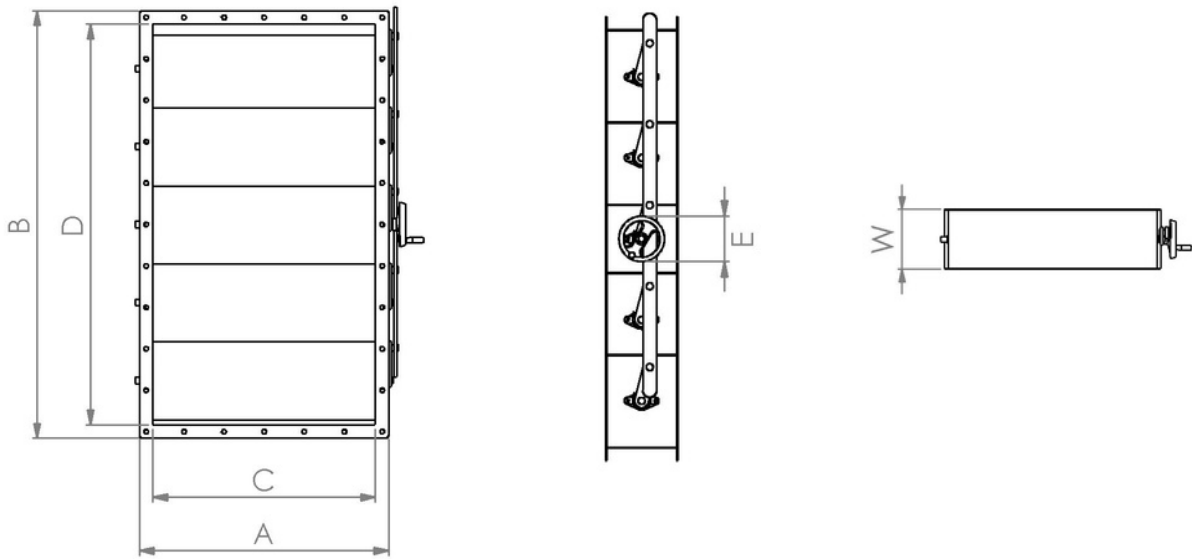

DAMPER VALVE

MULTI BLADE

• All Units Are In Millimeters

Serial	A	B	C	D	E	W	Bolt
ESS-MBD-500-300	420	620	300	500	200	300	M16
ESS-MBD-800-500	920	620	800	500	200	300	M16
ESS-MBD-1100-500	1120	620	1100	500	200	300	M20
ESS-MBD-1200-500	1320	620	1200	500	200	300	M20

Other sizes are available on demand (Stainless \ Mild Steel \ Galvanized)

DAMPER VALVE

SQUARE LOUVER

- All Units Are In Millimeters
- Item E1 & E2 are ISO5210

Serial	A	B	C	D	T	W	D	E1	E2
ESS-LDV-300-300	360	360	300	300	700	130	14	F07	F05
ESS-LDV-350-350	410	410	350	350	750	130	14	F07	F05
ESS-LDV-400-400	480	480	400	400	850	130	22	F10	F07
ESS-LDV-450-450	530	530	450	450	900	130	22	F10	F07
ESS-LDV-500-500	580	580	500	500	1000	130	22	F10	F07
ESS-LDV-550-550	630	630	550	550	1050	130	22	F10	F07
ESS-LDV-600-600	680	680	600	600	1100	130	22	F10	F07
ESS-LDV-650-650	730	730	650	650	1150	130	22	F10	F07
ESS-LDV-700-700	800	800	700	700	1150	130	22	F10	F07