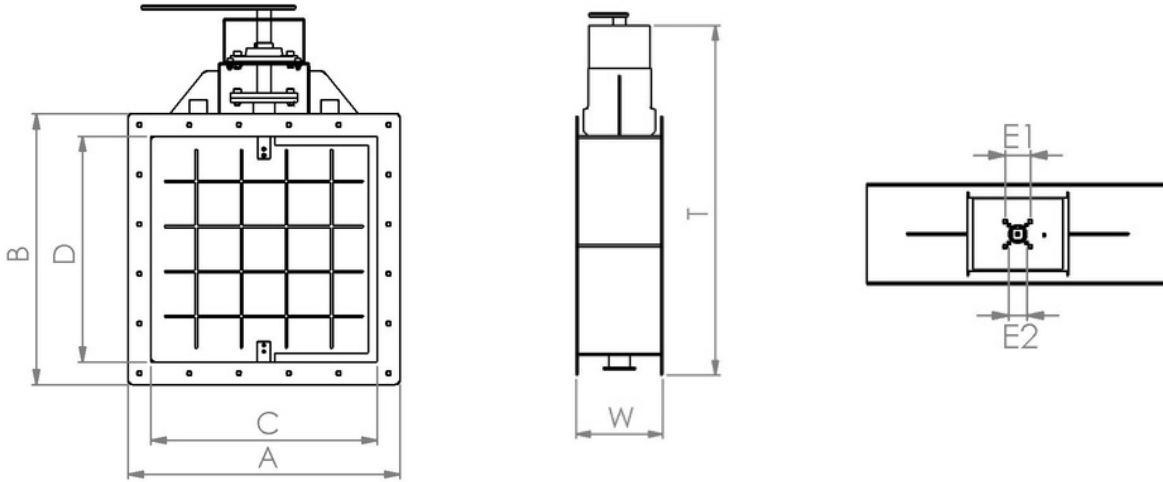

DAMPER VALVE

MULTI BLADE

• All Units Are In Millimeters

Serial	A	B	C	D	E	W	Bolt
ESS-MBD-500-300	420	620	300	500	200	300	M16
ESS-MBD-800-500	920	620	800	500	200	300	M16
ESS-MBD-1100-500	1120	620	1100	500	200	300	M20
ESS-MBD-1200-500	1320	620	1200	500	200	300	M20

Other sizes are available on demand (Stainless \ Mild Steel \ Galvanized)

DAMPER VALVE

SQUARE LOUVER

- All Units Are In Millimeters
- Item E1 & E2 are ISO5210

Serial	A	B	C	D	T	W	D	E1	E2
ESS-LDV-300-300	360	360	300	300	700	130	14	F07	F05
ESS-LDV-350-350	410	410	350	350	750	130	14	F07	F05
ESS-LDV-400-400	480	480	400	400	850	130	22	F10	F07
ESS-LDV-450-450	530	530	450	450	900	130	22	F10	F07
ESS-LDV-500-500	580	580	500	500	1000	130	22	F10	F07
ESS-LDV-550-550	630	630	550	550	1050	130	22	F10	F07
ESS-LDV-600-600	680	680	600	600	1100	130	22	F10	F07
ESS-LDV-650-650	730	730	650	650	1150	130	22	F10	F07
ESS-LDV-700-700	800	800	700	700	1150	130	22	F10	F07