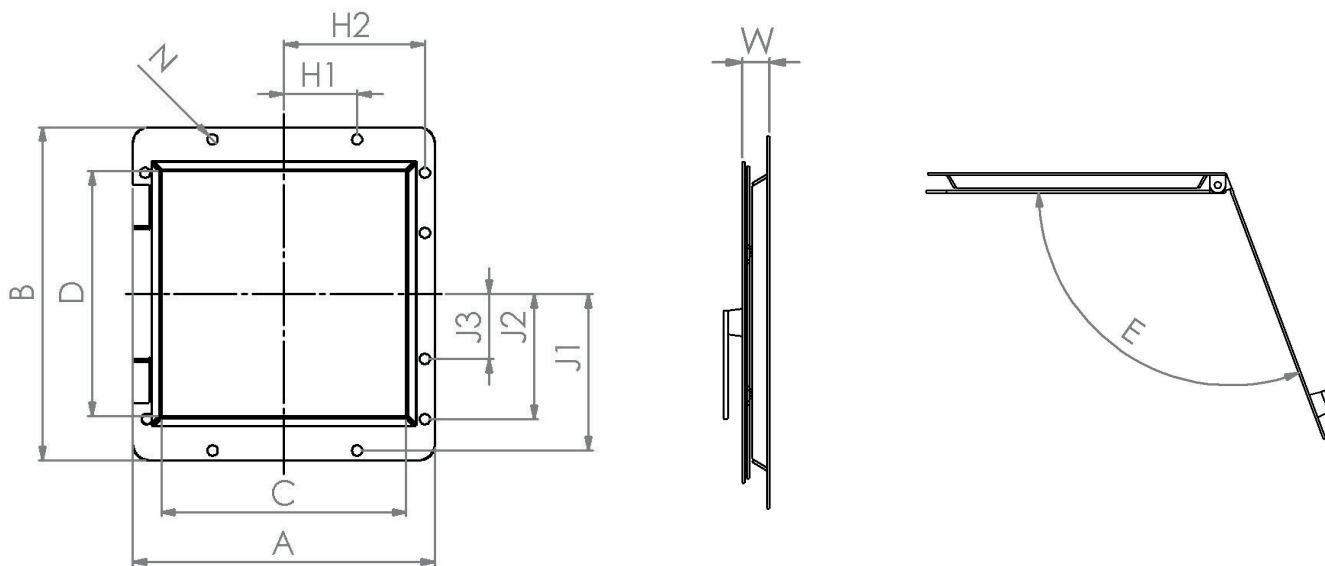

STANDARD

INSPECTION DOOR

• All Units Are In Millimeter

Serial	A	B	C	D	E	W	H1	H2	J1	J2	J3	N
ESS-300-300	368	406	300	300	190°	28	90	172	190	152	80	Ø13
ESS-450-300	368	521	300	450	190°	28	85	172	246	203	132	Ø13
ESS-600-450	521	673	450	600	190°	28	162	247	320	281	208	Ø13
-	-	-	-	-	-	-	-	-	-	-	-	-